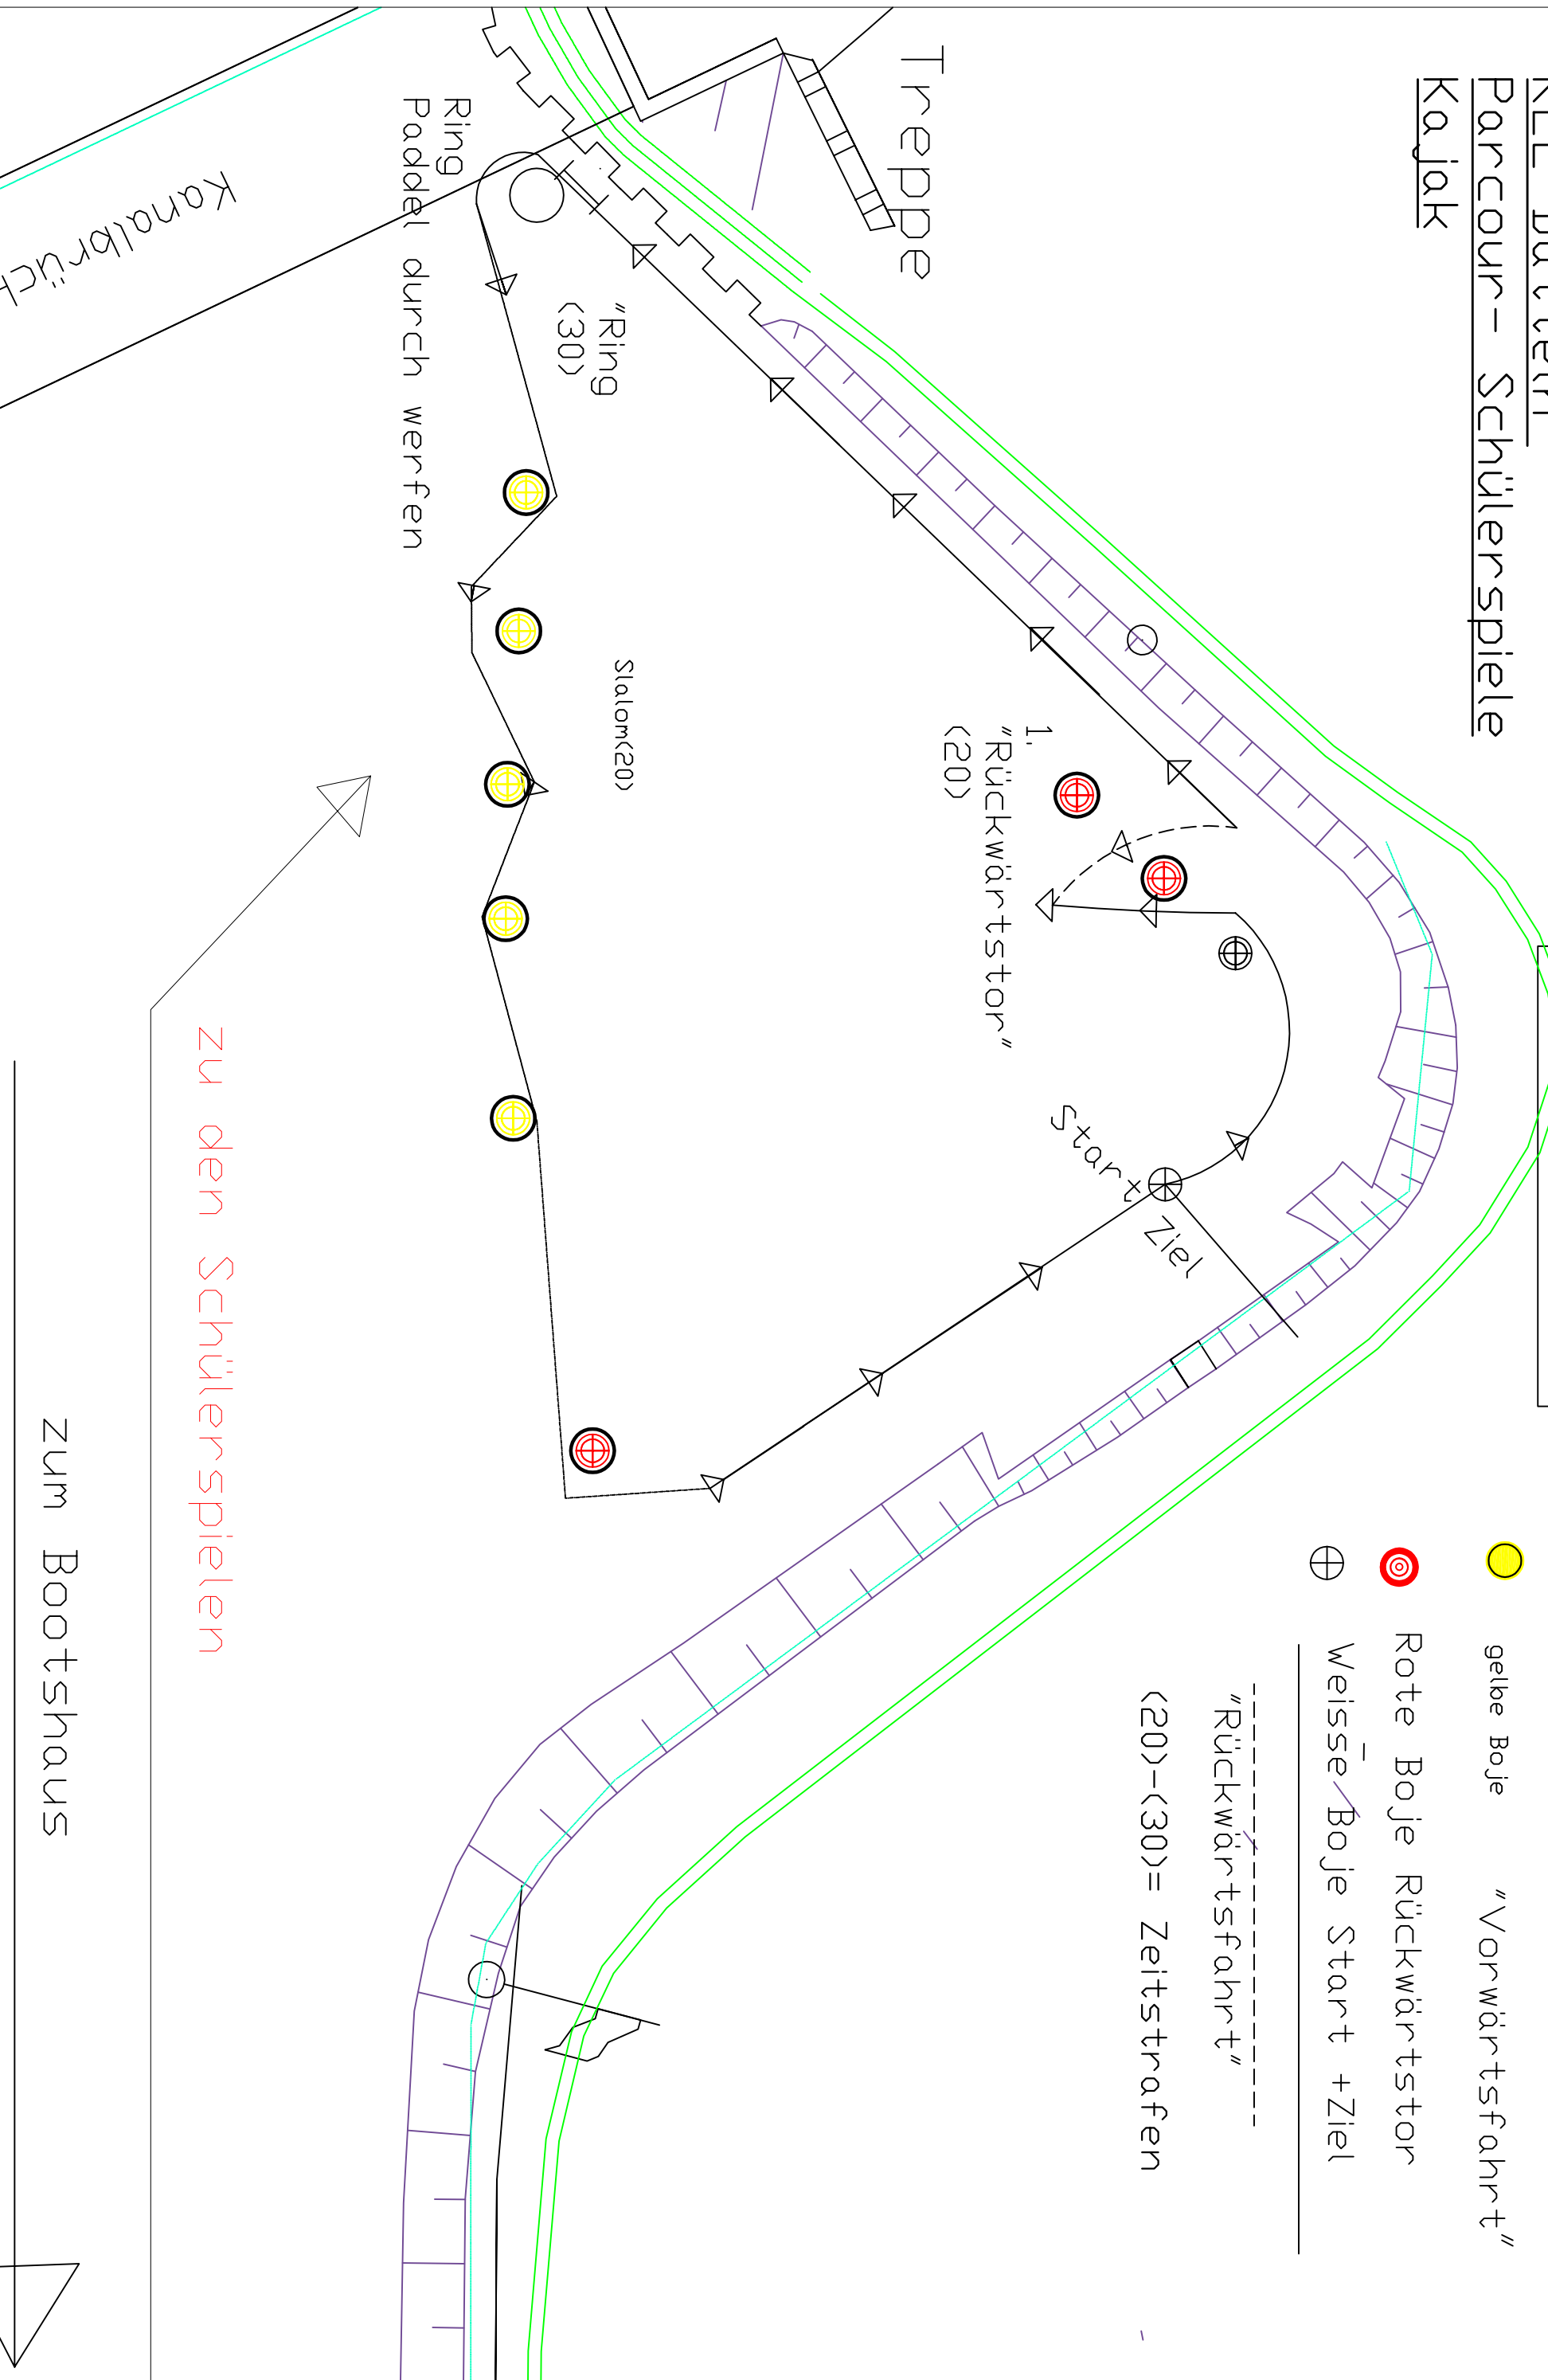

KEL Datteln-
Parcour- Schülerspiele
Kajak

Bootsteg Ruderclub

gelbe Boje "Vorwärtsfahrt"

Rote Boje Rückwärtsstor

Weisse Boje Start + Ziel

--- "Rückwärtsfahrt"

-(20)-(30)= Zeitstrafen

zu den Schülerspielen

zum Bootshaus